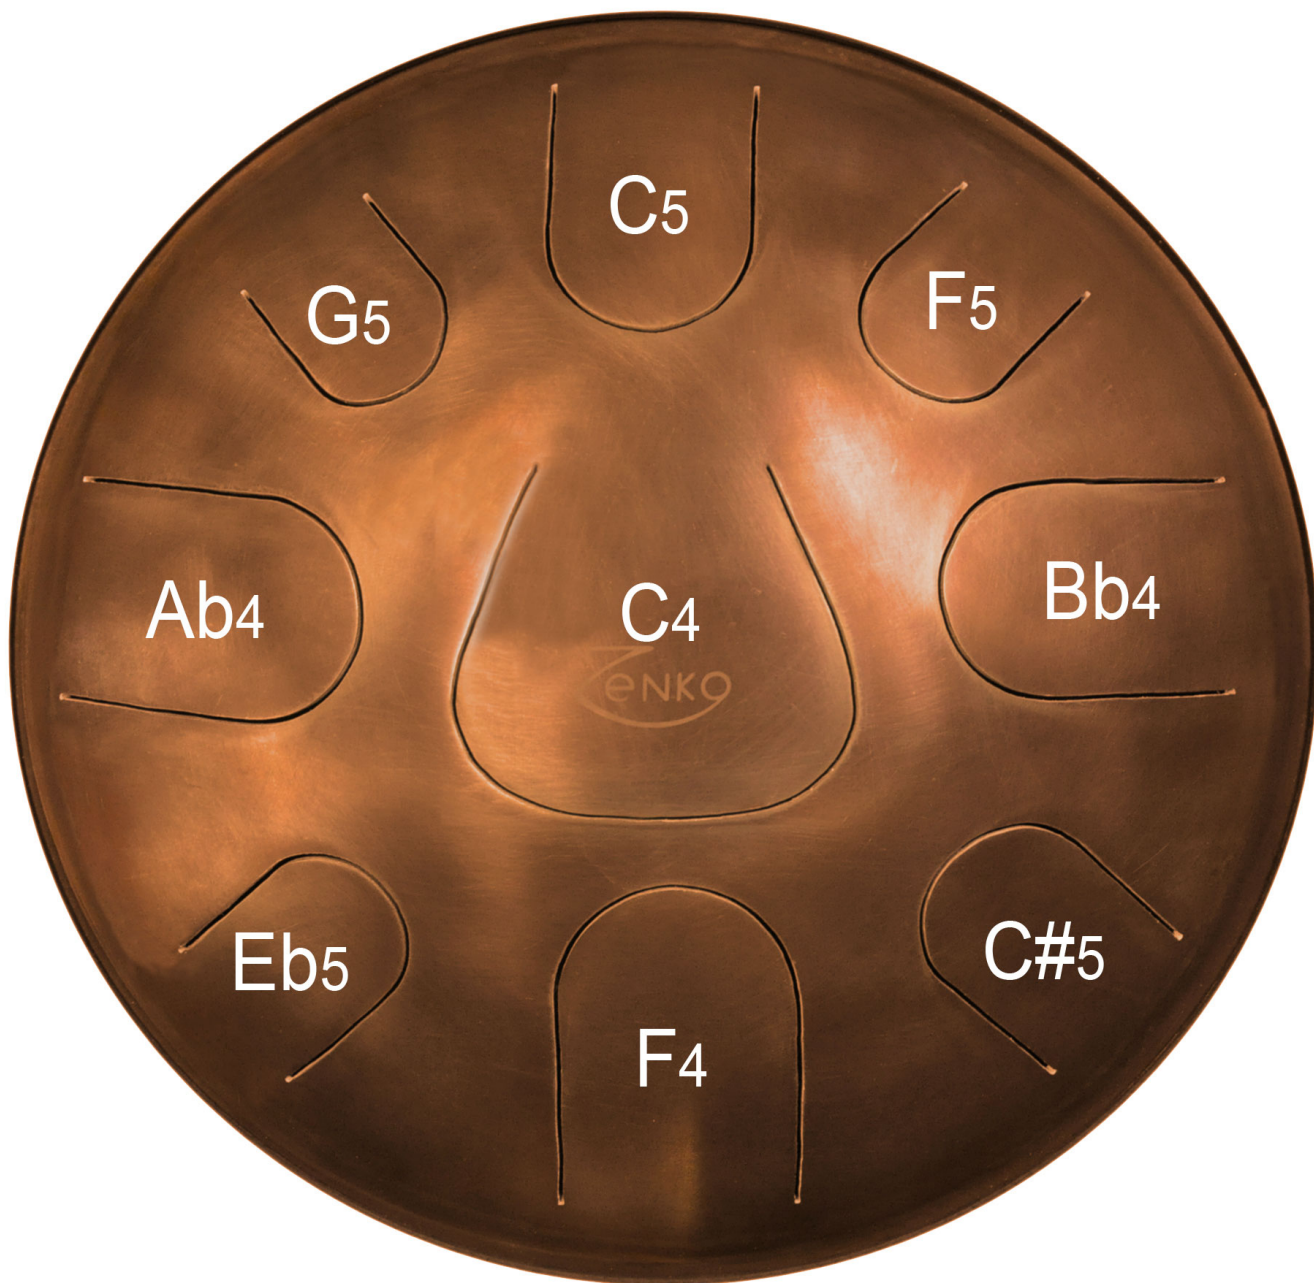

Zenko Harmony h-moll/G-dur SILVER

HARMONY SCALE

C4 / F4 / Ab4 / Bb4 / C5 / C#5 / Eb5 / F5 / G5